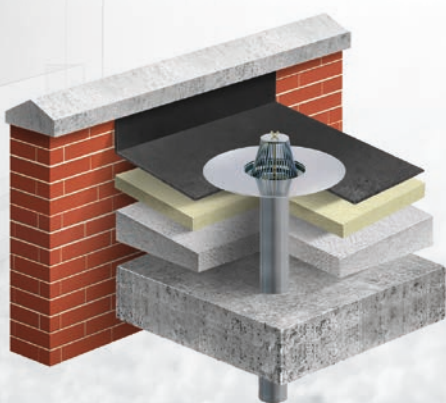

ThermoWhite® System

ThermoWhite® Flachdach- und Terrassendämmung

Energy Globe
The world award for sustainability

Ausgezeichnet mit dem **ENERGY GLOBE AWARD**
Dem weltweit größten und bedeutendsten Umweltpreis.

Weitere Informationen und Datenblätter finden Sie online auf www.thermowhite.com