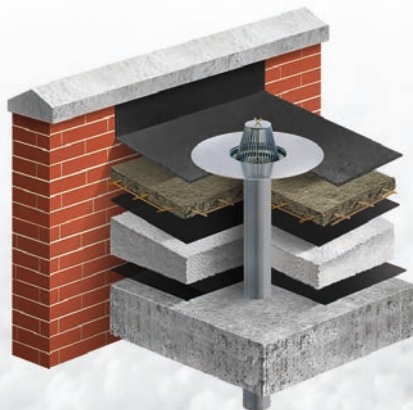

ThermoWhite® System

ThermoWhite® Flachdach- und Terrassendämmung

Energy Globe
The world award for sustainability

Ausgezeichnet mit dem **ENERGY GLOBE AWARD**
Dem weltweit größten und bedeutendsten Umweltpreis.

Weitere Informationen und Datenblätter finden Sie online auf www.thermowhite.com